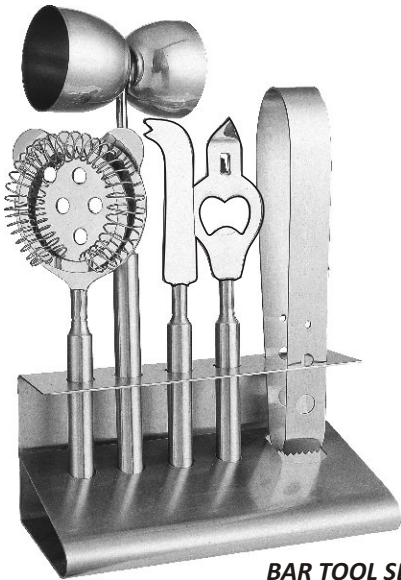

Art. No. : 2589  
SIZE : Ø 33,36,40 CM

**CHAMPAGNE BOWL**

Art. No. : 2578  
SIZE : Ø 33,36,40 CM

**BAR TOOL SET**  
Art No. : 2045  
SIZE : STANDARD

**ICE / WINE BUCKET**  
Art No. : 5001  
SIZE : Ø 14,22 CM